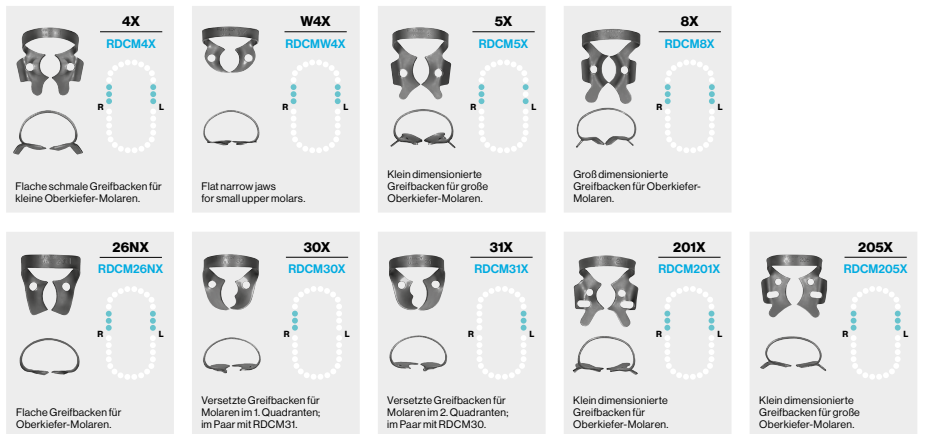

## Kofferdam-Klammern, Anterior

# ERGÄNZENDE PRODUKTE

Kofferdam-Lochzange  
vom Ainsworth-Typ  
RDPA

Kofferdam-Zange  
RDF

Kofferdam-Rahmen, Kinder  
RDCF5

Kofferdam-Rahmen, Erwachsener  
RDAF6

## Kofferdam-Klammern, Prämolaren

## Kofferdam-Klammern, Oberkiefer-Molaren