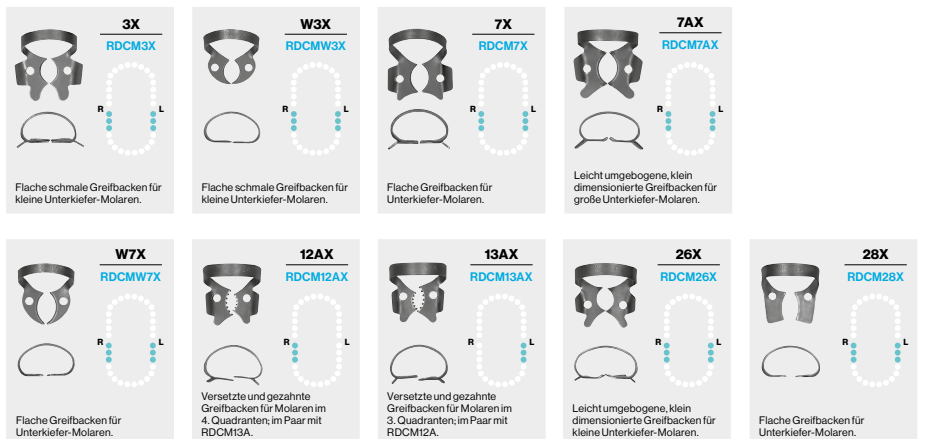

Kofferdam-Klammern, Unterkiefer-Molaren

Free Call: 00800 48 37 43 39 | Free Fax: 00800 48 37 43 40

E-Mail: info@hu-friedy.eu | Website: HuFriedyGroup.eu

Facebook, Instagram, LinkedIn icons | @HuFriedyGroupEurope

Hu-Friedy Mfg. Co., LLC • European Headquarters • Lyoner Str. 9 • 60528 Frankfurt am Main, Germany • HuFriedyGroup.eu
Alle Firmen- und Produktnamen sind Marken von Hu-Friedy Mfg. Co., LLC. oder verbundenen Unternehmen, sofern nicht anders angegeben. ©2021 Hu-Friedy Mfg. Co., LLC. Alle Rechte vorbehalten. HF-5696DE/0622