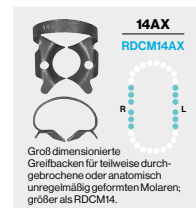

Kofferdam-Klammern, Molaren (Allgemein)