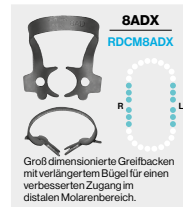

Kofferdam-Klammern, Molaren (Allgemein)