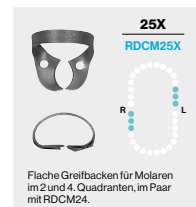

Kofferdam-Klammern, Molaren (Allgemein)