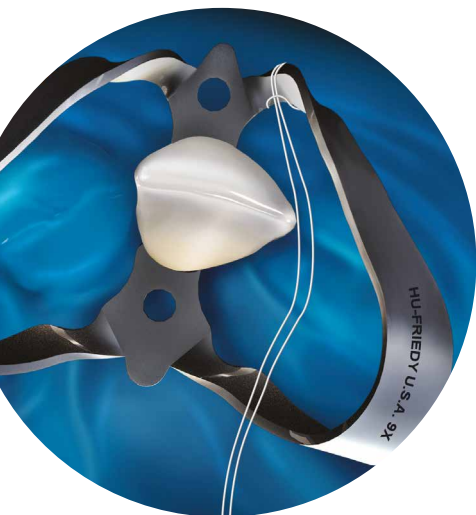

# BLACK LINE KOFFERDAM-KLAMMERN

Eine Restauration beginnt mit einer exzellenten Isolierung des Operationsfeldes

Die **48 verschiedenen Kofferdam-Klammern** decken in Ihrer Gestaltung alle Zahntypen und -formen ab. Sie wurden aus dem eigens in den USA speziell entwickelten Edelstahl (Satin Steel) hergestellt.

## Leistungsmerkmale

- **Satin Steel™** ist korrosionsbeständig und unterstützt höchste Flexibilität und höchstes Rückstellvermögen
- **Dunkle Beschichtung** ermöglicht intraoral einen verbesserten Kontrast und verbesserte Sichtverhältnisse
- **Mattes Finish** reduziert Lichtreflektionen und verbessert die Sichtverhältnisse