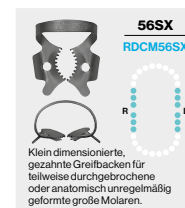

Kofferdam-Klammern, Molaren (Allgemein)