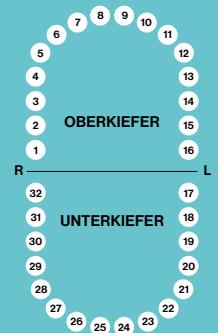

# BLACK LINE KOFFERDAM-KLAMMERN

Eine Restauration beginnt mit einer exzellenten Isolierung des Operationsfeldes

Die **48 verschiedenen Kofferdam-Klammern** decken in Ihrer Gestaltung alle Zahntypen und -formen ab. Sie wurden aus dem eigens in den USA speziell entwickelten Edelstahl (Satin Steel) hergestellt.

## Kofferdam-Klammern, Anterior

## Kofferdam-Klammern, Prämolaren