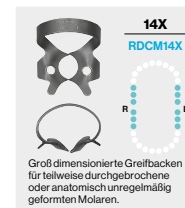

Kofferdam-Klammern, Molaren (Allgemein)